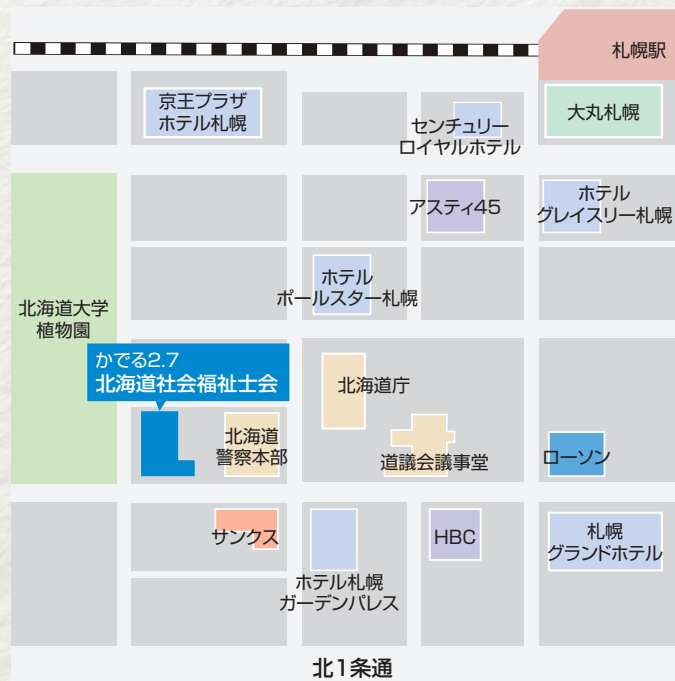

入会のご案内

福祉ニーズの増加に伴う社会的認知の向上に伴い社会福祉士の職域も広がり、今後、社会福祉士に対する社会の期待や果たす役割もより一層大きくなり、より高い実践力が求められます。社会福祉士としてのスキルアップを目指したり、会員同士のネットワークを築いたりしていきませんか。

当会では、共に活動していただける方の入会をお待ちしております。また、これから社会福祉士を目指す方や当会の活動の趣旨に賛同して頂ける方の入会もお待ちしております。

私たちとともに北海道の福祉の向上を目指していきませんか。

正会員

当会の入会資格を満たした方で、当会の活動に参加し、研修等を通し自己の研鑽、仲間との交流、ネットワークづくり等を希望される方が対象です。

【資格】

- ●社会福祉士の資格を有する者
- ●北海道に居住又は勤務する者

【会費】 15,000円

賛助会員

当会の活動趣旨に賛同していただける個人、団体、社会福祉士の資格取得を目指す学生などが対象です。

【会費】 団体・法人 10,000円
個人 5,000円
学生 1,000円

※詳しくは、当会事務局までお問い合わせください。

お問い合わせ先

公益社団法人北海道社会福祉士会 事務局

〒060-0002
北海道札幌市中央区北2条西7丁目 かでの2.7 4階
(月～金 9:30～16:30)
TEL.011-213-1313 FAX.011-213-1314
E-mail: info@hokkaido-csw.or.jp
HP: http://www.hokkaido-csw.or.jp

北海道社会福祉士会 検索

北海道の社会福祉を
共に創造しませんか？

ご案内

公益社団法人
北海道社会福祉士会